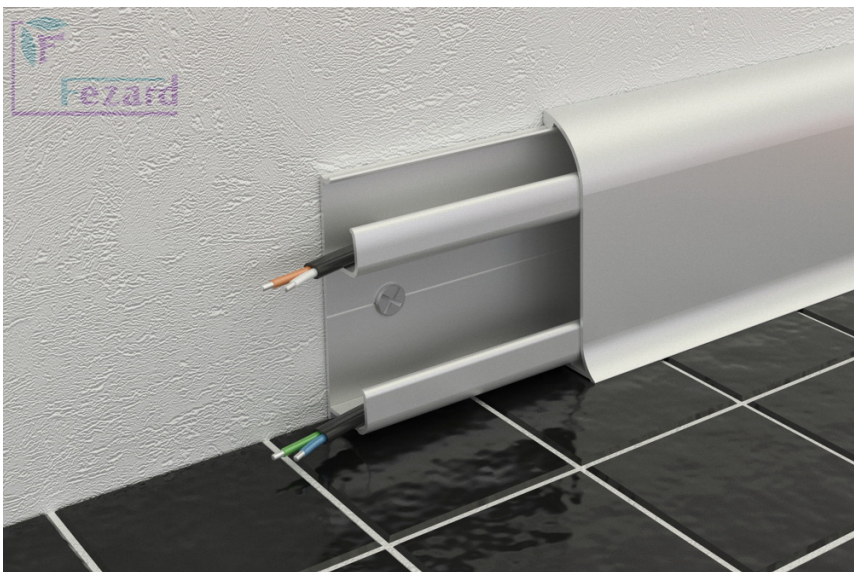

Гемера Трейд

Алюминиевый плинтус Fezard ALP-C65

ГТ-00000015

Данная модель плинтуса используется не только в квартирах, загородных домах и других жилых помещениях, но и в офисах, бизнес центрах и кинотеатрах. Он имеет более классическую обтекаемую форму и достаточно большой кабель-канал. Вся фурнитура (уголки, стыки и заглушки) идет в точно цвет плинтуса.

Длина: 2.5м

Высота от пола: 65 мм

Отступ от стены: 24 мм

Цвета анодирования: Серебро, Жемчуг, Шампань, Шоколадная бронза

Наличие на складе: Есть

Больше изображений на нашем сайте!

Страница товара: <https://www.gemera.ru/plintusa/alyuminievye-plintusa/alyuminievyy-plintus-fezard-alp-c65.html>