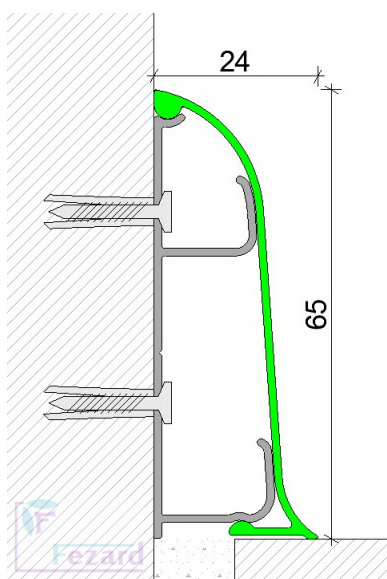

Гемера Трейд

Алюминиевый плинтус Fezard ALP-C65

ГТ-00000015

Данная модель плинтуса используется не только в квартирах, загородных домах и других жилых помещениях, но и в офисах, бизнес центрах и кинотеатрах. Он имеет более классическую обтекаемую форму и достаточно большой кабель-канал. Вся фурнитура (уголки, стыки и заглушки) идет в точно цвет плинтуса.

Длина: 2.5м

Высота от пола: 65 мм

Отступ от стены: 24 мм

Цвета анодирования: Серебро, Жемчуг, Шампань, Шоколадная бронза

Наличие на складе: Есть

Больше изображений на нашем сайте!

Страница товара: <https://www.gemera.ru/plintusa/alyuminievye-plintusa/alyuminievyy-plintus-fezard-alp-c65.html>