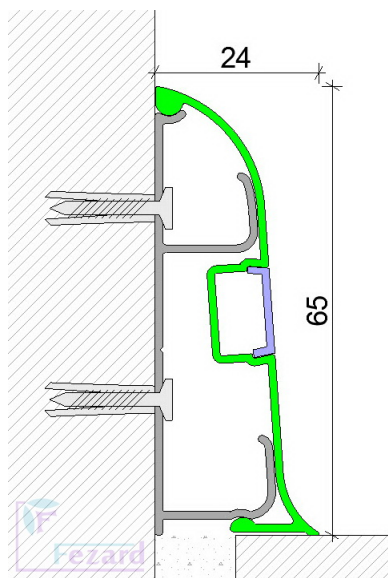

**Длина:** 2.5м

**Высота от пола:** 65 мм

**Отступ от стены:** 24 мм

**Цвета анодирования:** Жемчуг

**Наличие на складе:** Есть

Больше изображений на нашем сайте!

Страница товара:

<https://www.gemera.ru/plintusa/plintusa-s-podsvetkoj/alyuminievyy-plintus-fezard-alp-c65-led190221120147.html>