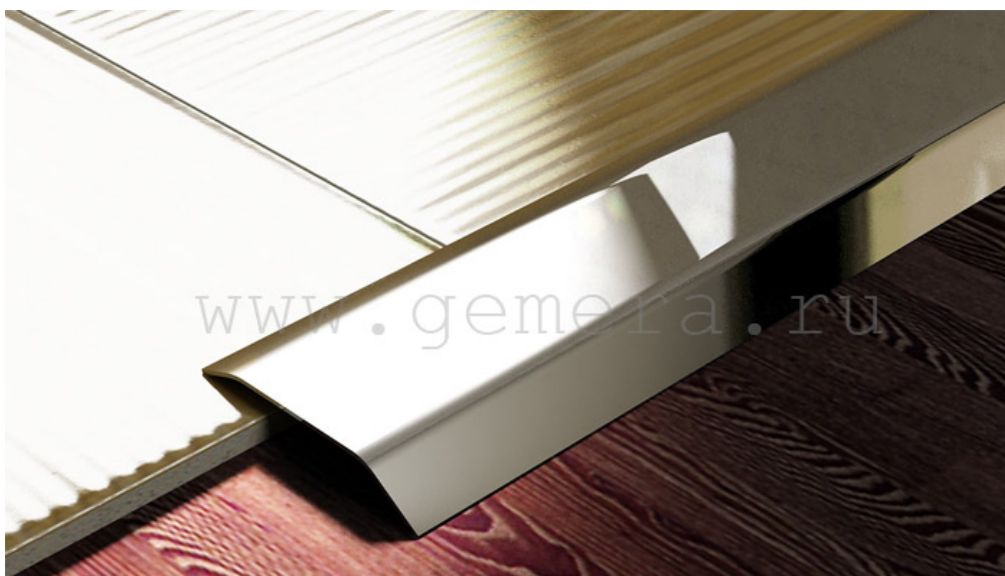

Порог из нержавеющей стали для пола Fezard ST-J

Порог из нержавеющей стали для стыковки напольных покрытий с открытым креплением. Пороги из нержавеющей стали применяются при стыковке различного вида напольных покрытий на одном либо разном уровне их соединения пола.

Ширина порога: 30, 40, 60 мм

Металл: нержавеющая сталь марки AISI304

Длина: 2, 2.5, 3 м

Поверхность: зеркало / сатинированная

Больше изображений на нашем сайте!

Страница товара: <https://www.gemera.ru/porogi-dlya-pola-i-stupeney/porogi-otkritogo-krepezhha/porog-iz-nerzhavajki-dlya-pola-fezard-st-j.html>