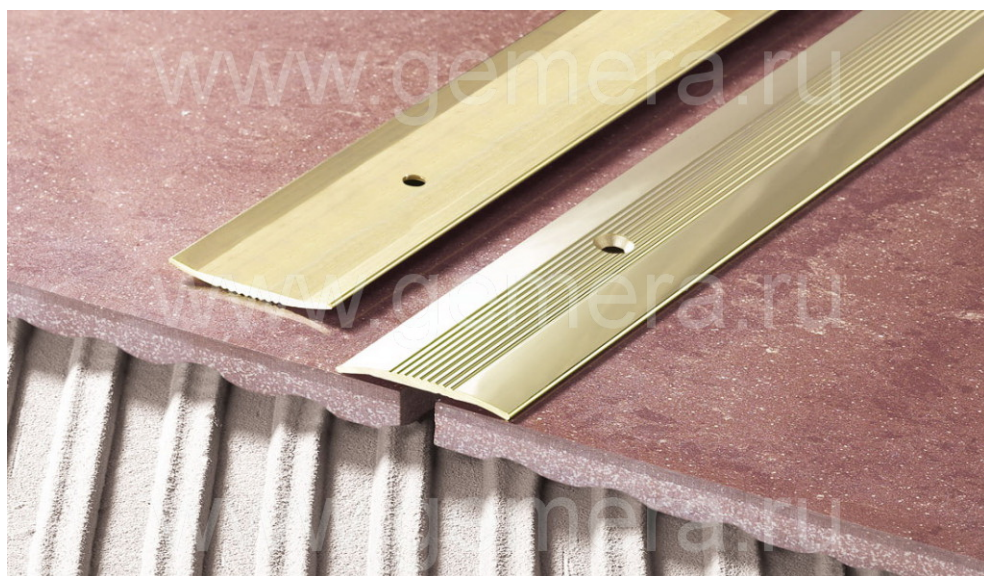

Гемера Трейд

Порог алюминиевый для пола Fezard AL-CR38

Порог алюминиевый для стыковки напольных покрытий с открытым креплением. Алюминиевые пороги применяются при стыковки различного вида напольных покрытий на одном либо разном уровне их соединения пола.

Ширина порога: 38 мм

Металл: алюминий анодированный

Длина: 2.7 м

Поверхность: матовая

Цвета: серебро, золото, бронза

Больше изображений на нашем сайте!

Страница товара: <https://www.gemera.ru/porogi-dlya-pola-i-stupenej/porogi-otkritogo-krepezhn/porog-alyuminievyj-dlya-pola-fezard-al-sr38.html>