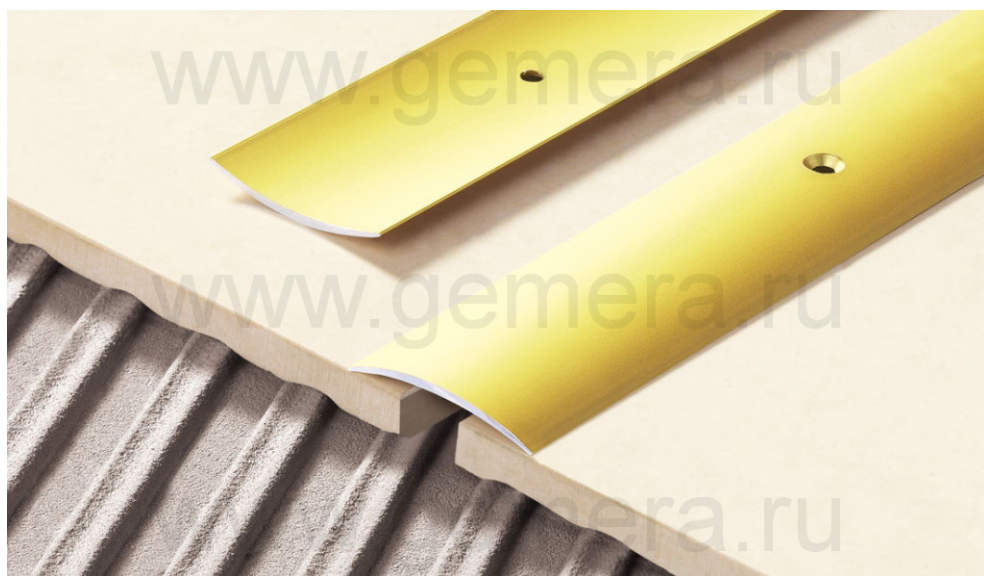

Гемера Трейд

Порог алюминиевый для пола Fezard AL-C40

Порог алюминиевый для стыковки напольных покрытий с открытым креплением. Алюминиевые пороги применяются при стыковки различного вида напольных покрытий на одном либо разном уровне их соединения пола.

Ширина порога: 40 мм

Металл: алюминий анодированный

Длина: 2.7 м

Поверхность: матовая

Цвета: серебро, золото, бронза

Больше изображений на нашем сайте!

Страница товара: <https://www.gemera.ru/porogi-dlya-pola-i-stupeney/porogi-iz-aluminiya/porog-alyuminievyy-dlya-pola-fezard-al-s40.html>