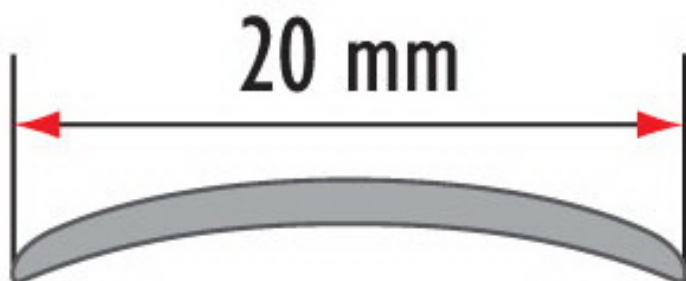

## Порог алюминиевый для пола Fezard AL-C20

Порог алюминиевый для стыковки напольных покрытий с открытым креплением. Алюминиевые пороги применяются при стыковки различного вида напольных покрытий на одном либо разном уровне их соединения пола.

**Ширина порога:** 20 мм

**Металл:** алюминий анодированный

**Длина:** 2.7 м

**Поверхность:** матовая

**Цвета:** серебро, золото, бронза

Больше изображений на нашем сайте!

Страница товара: <https://www.gemera.ru/porogi-dlya-pola-i-stupeney/porogi-iz-aluminiya/porog-alyuminievyy-dlya-pola-fezard-al-s20.html>