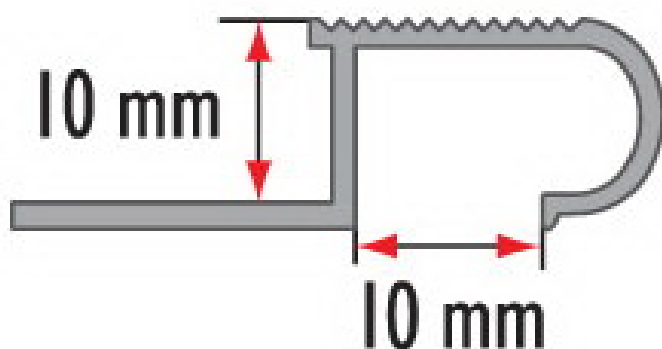

Размеры: 10 мм

Металл: латунь

Длина: 2,5, 3 м

Поверхность: полированная

Цвет: золото

Больше изображений на нашем сайте!

Страница товара: <https://www.gemera.ru/porogi-dlya-pola-i-stupenej/porogi-na-stupeni/profil-latunnyj-ovalnyj-cezar-br-zw10.html>