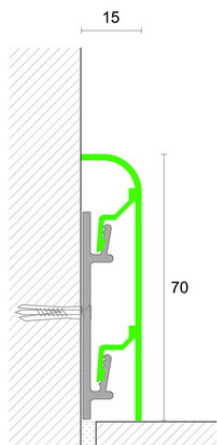

www.gemera.ru