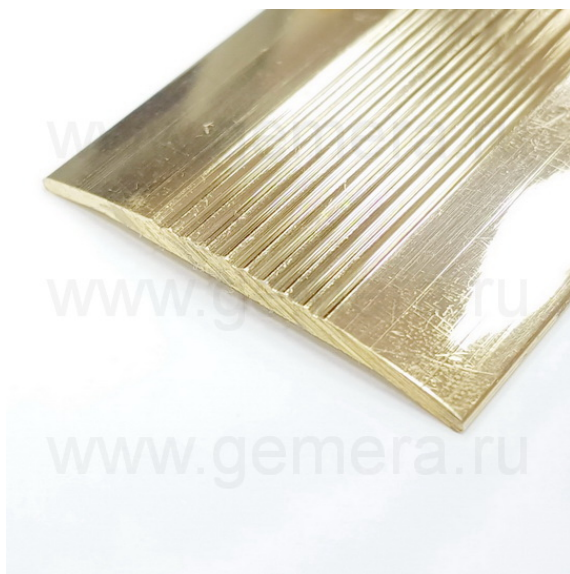

Гемера Трейд

Порог латунный для пола Cezar BR-CR38

Используя латунные порожки, вам не придется думать сколько же они вам прослужат, т.к. износоустойчивость и долговечность этого металла заявит о себе вашим внукам и правнукам. Отполированный блеск порога легко сохраняется при постоянной ходьбе, и периодическом протирании порога специальными средствами.

Ширина порога: 38 мм

Металл: латунь

Длина: 0.9 / 1.8 / 3 м

Поверхность: полированная

Цвет: золото

Больше изображений на нашем сайте!

Страница товара: <https://www.gemera.ru/porogi-dlya-pola-i-stupeney/porogi-iz-latuni/porog-latunnyj-dlya-pola-cezar-br-sr38.html>