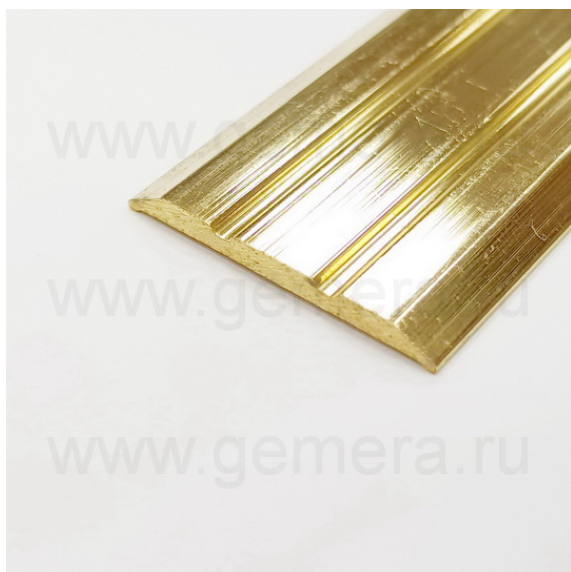

## Порог латунный для пола СЕ BR-CR25

Используя латунные порожки, не придется думать сколько же вам прослужат, т.к. износостойчивость и долговечность этого металла заявит о себе вашим внукам и правнукам. Отполированный б порога легко сохраняется при постоянной ходьбе, и периодическом протирании по специальными средствами.

**Ширина порога:** 25 мм

**Металл:** латунь

**Длина:** 0.9 / 1.8 / 2.7 м

**Поверхность:** полированная

**Цвет:** золото

Больше изображений на нашем сайте!

Страница товара: <https://www.gemera.ru/porogi-dlya-pola-i-stupenej/porogi-iz-latuni/porog-latunnyj-dlya-pola-cezar-br-sr25.html>