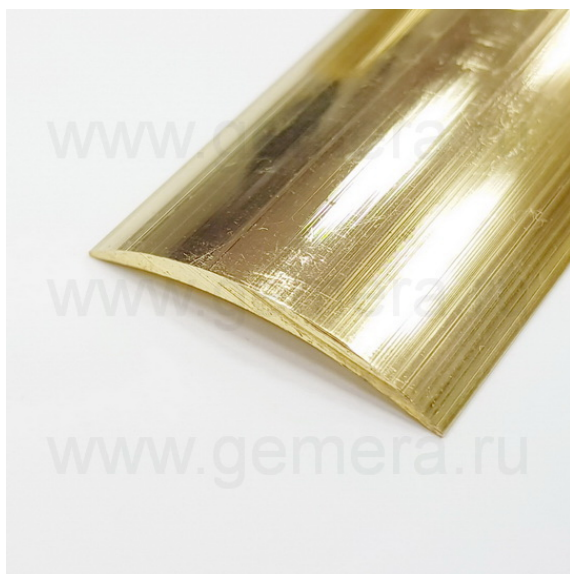

Гемера Трейд

Порог латунный для пола СЕЗАРЬ BR-S30

Используя латунные порожки, вы не придется думать сколько же вам прослужат, т.к. износоустойчивость и долговечность этого металла заявит о себе вашим внукам и правнукам. Отполированный бл. порога легко сохраняется при постоянной ходьбе, и периодическом протирании пор специальными средствами.

Ширина порога: 30 мм

Металл: латунь

Длина: 0.9 / 1.8 / 2 / 2.5 / 3 м

Поверхность: полированная

Цвет: золото

Больше изображений на нашем сайте!

Страница товара: <https://gemera.nichost.ru/porogi-dlya-pola-i-stupenej/porogi-otkritogo-krepezhn/porog-latunnyj-dlya-pola-cesar-br-s30.html>