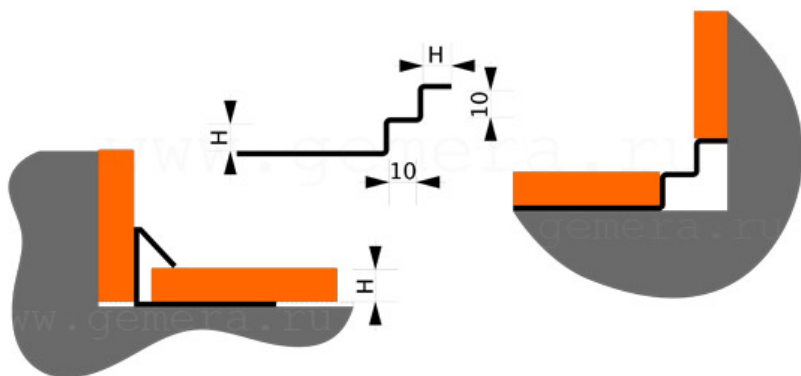

Гемера Трейд

Угловая раскладка для кафельной плитки Fezard ST-JL10

Декоративная раскладка для плитки из нержавеющей стали.

Используется для внутренних углов на стыках керамической плитки, закрывая при этом неэстетичные срезы. Перфорированная полка профиля закладывается под плитку во время ее укладки, и тем самым обеспечивает надежный монтаж профиля.

Толщина плитки: 10 мм

Марка стали: AISI304-0.8мм

Длина: 2, 2.5, 3 м

Поверхность: зеркало (BA)

Больше изображений на нашем сайте!

Страница товара: <https://www.gemera.ru/profil-dlya-plitki/profil-iz-nerzhavyki/uglovaya-raskladka-dlya-kafelnoj-plitki-fezard-st-jl10-b.html>