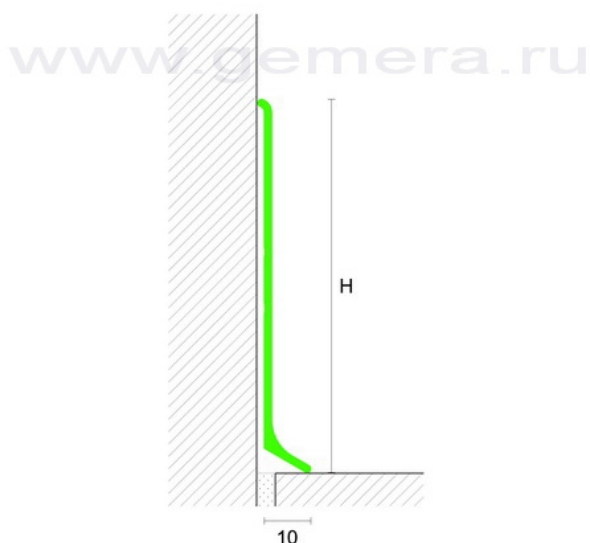

Гемера Трейд

Алюминиевый плинтус Profilpas 90/10

ГТ-00001443

Плинтус алюминиевый анодированный. имеет плоскую форму и по этому не допускает возможности размещения кабеля. Производится как самоклеящийся, так и без клея. Крепежные клипсы не предусмотрены. Размеры высоты плинтуса могут быть: 60, 80 и 100 мм. Длины бывают по 2, 3 и 4 метра. Также имеются стыковочные уголки, соединительные элементы и заглушки.

Больше изображений на нашем сайте!

Страница товара: <http://www.gemera.ru/plintusa/alyuminievye-plintusa/alyuminievuj-plintus-profilpas-90-10.html>