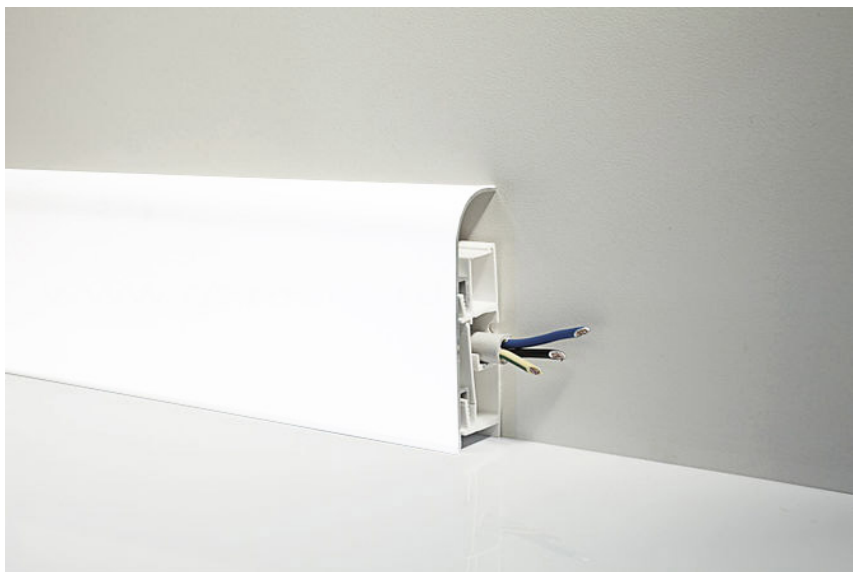

Гемера Трейд

Алюминиевый плинтус Fezard ALP-C65 RAL

Данная модель плинтуса с подсветкой используется не только в квартирах, загородных домах и других жилых помещениях, но и в офисах, бизнес центрах и кинотеатрах. Он имеет более классическую обтекаемую форму.

Длина: 2.5м

Высота от пола: 65 мм

Отступ от стены: 24 мм

Покрытие: порошковая краска по палитре RAL

Поверхность: матовая / глянцевая

Сроки покраски: 5-7 рабочих дней (до 1000м / сутки)

Больше изображений на нашем сайте!

Страница товара: <http://gamera.ru/plintusa/belie-plintusa/alyuminievuj-plintus-fezard-alp-c65-ral.html>