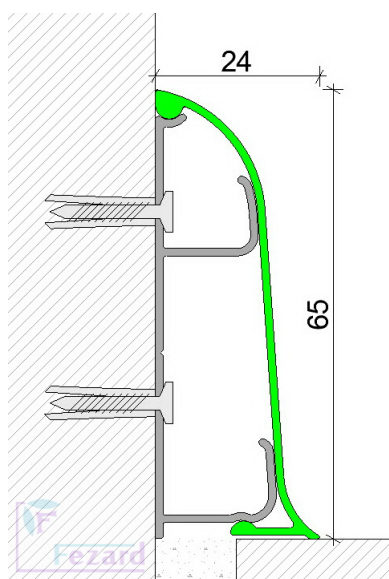

**Длина:** 2.5м

**Высота от пола:** 65 мм

**Отступ от стены:** 24 мм

**Покрытие:** порошковая краска по палитре RAL

**Поверхность:** матовая / глянцевая

**Сроки покраски:** 5-7 рабочих дней (до 1000м / сутки)