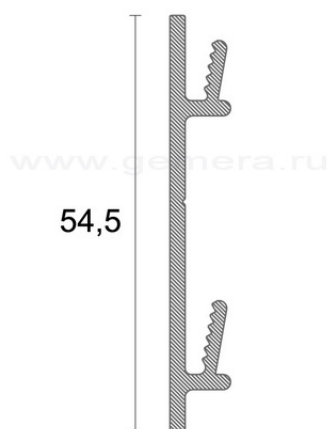

Гемера Трейд

Алюминиевый плинтус Profilpas 95/10 белый

ГТ-00000007

Плинтус алюминиевый анодированный с кабель-каналом, с возможностью размещения электропроводки. В комплект входят крепежные алюминиевые клипсы. Имеется только два размера 70 и 100 мм по высоте. Также имеются стыковочные уголки, соединительные элементы и заглушки.

Высота: 70 и 100 мм

Длина: 3 м

Покрытие: порошковая покраска по палитре RAL (любой цвет)

Поверхность: матовая / глянцевая

Больше изображений на нашем сайте!

Страница товара: <http://gemera.ru/plintusa/alyuminievye-plintusa/alyuminievuj-plintus-profilpas-95-10-belyj.html>