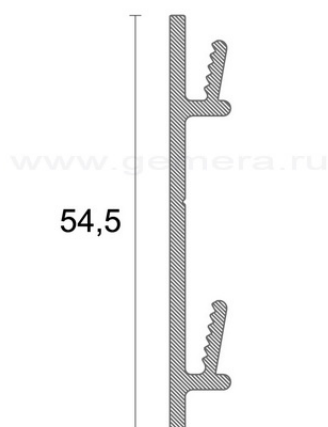

Гемера Трейд

Алюминиевый плинтус Profilpas 95/10

ГТ-00000007

Плинтус алюминиевый анодированный с кабель-каналом, с возможностью размещения электропроводки. В комплект входят крепежные алюминиевые клипсы. Имеется только два размера 70 и 100 мм по высоте. Длины бывают по 2, 3 и 4 метра. Также имеются стыковочные уголки, соединительные элементы и заглушки.

Больше изображений на нашем сайте!

Страница товара: <http://www.gemera.ru/plintusa/alyuminievye-plintusa/alyuminievyy-plintus-profilpas-95-10.html>