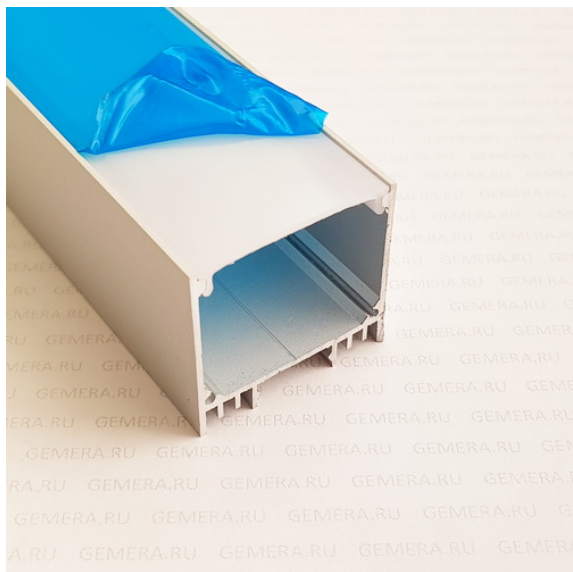

Гемера Трейд

Светодиодный профиль ALED-35/32 скрытого монтажа

У каждого LED профиля есть в комплекте светодиодный рассеиватель из поликарбоната (матовый или прозрачный). Также имеются торцевые заглушки и монтажные клипсы для легкого и скрытого монтажа, они продаются отдельно и в комплект не входят. Светодиодная лента также не входит в комплектацию и приобретается отдельно.

Размер: 35x32 мм

Длина: 2 м

Материал профиля: алюминий анодированный

Материал рассеивателя: поликарбонат

Больше изображений на нашем сайте!

Страница товара: <https://www.gemera.ru/led-profil/led-profil-aled35x32.html>