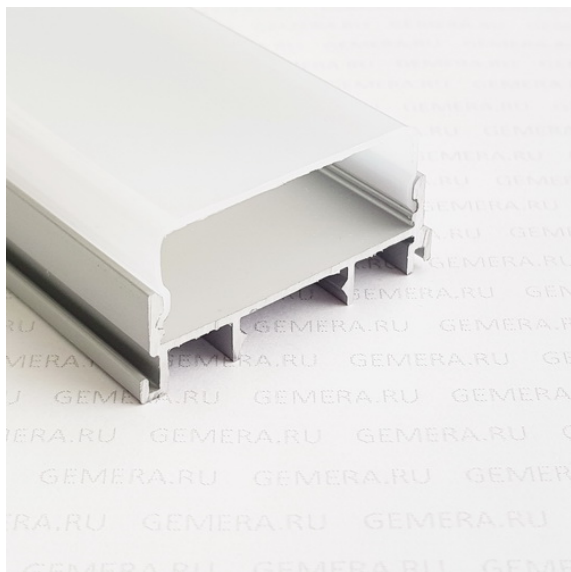

Гемера Трейд

Светодиодный профиль ALED-35/12 скрытого монтажа

Данная модель имеет возможность стыковки профилей по длине друг к другу (в 3-х и более много-линейный светильник). У каждого LED профиля есть в комплекте светодиодный рассеиватель из поликарбоната (матовый или прозрачный). Также имеются торцевые заглушки и монтажные клипсы для легкого и скрытого монтажа, они продаются отдельно и в комплект не входят. Светодиодная лента также не входит в комплектацию и приобретается отдельно.

Размер: 35x12 мм

Длина: 2 м

Материал профиля: алюминий анодированный

Материал рассеивателя: поликарбонат

Больше изображений на нашем сайте!

Страница товара: <https://www.gemera.ru/led-profil/led-profil-aled35x12.html>