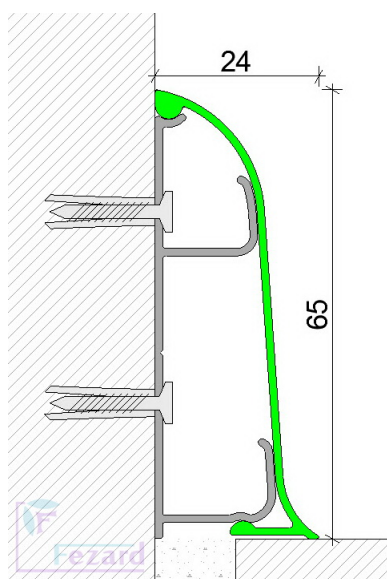

**Длина:** 2.5м

**Высота от пола:** 65 мм

**Отступ от стены:** 24 мм

**Цвета анодирования:** Жемчуг

**Наличие на складе:** Есть

Больше изображений на нашем сайте!

Страница товара:

<https://www.gemera.ru/plintusa/alyuminievye-plintusa/alyuminievyj-plintus-fezard-alp-c65-zhemchug190325185637.html>