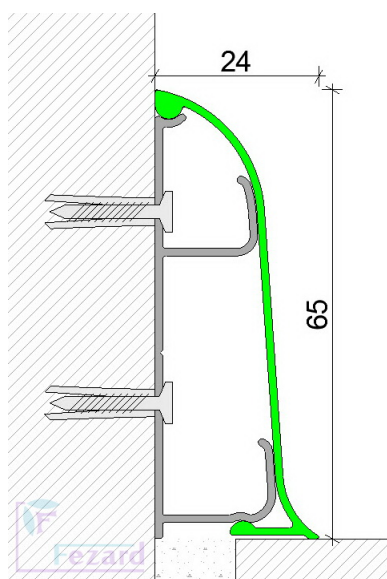

Гемера Трейд

Алюминиевый плинтус Fezard ALP-C65

ГТ-00000015

Данная модель плинтуса используется не только в квартирах, загородных домах и других жилых помещениях, но и в офисах, бизнес центрах и кинотеатрах. Он имеет более классическую обтекаемую форму и достаточно большой кабель-канал. Вся фурнитура (уголки, стыки и заглушки) идет в точно цвет плинтуса.

Длина: 2.5м

Высота от пола: 65 мм

Отступ от стены: 24 мм

Цвета анодирования: Жемчуг

Наличие на складе: Есть

Больше изображений на нашем сайте!

Страница товара:

<https://www.gemera.ru/plintusa/alyuminievye-plintusa/alyuminievj-plintus-fezard-alp-c65-zhemchug.html>