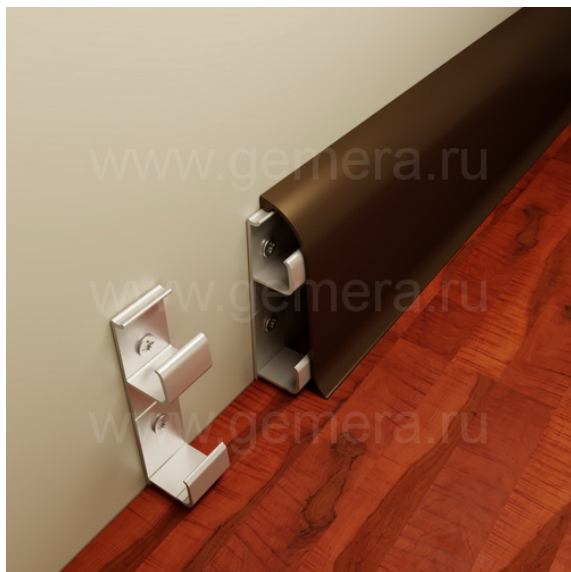

## Алюминиевый плинтус Fezard ALP-C65

ГТ-00000015

Данная модель плинтуса используется не только в квартирах, загородных домах и других жилых помещениях, но и в офисах, бизнес центрах и кинотеатрах. Он имеет более классическую обтекаемую форму и достаточно большой кабель-канал. Вся фурнитура (уголки, стыки и заглушки) идет в точно цвет плинтуса.

**Длина:** 2.5м

**Высота от пола:** 65 мм

**Отступ от стены:** 24 мм

**Цвета анодирования:** Шоколадная бронза

**Наличие на складе:** Есть

Больше изображений на нашем сайте!

Страница товара:

<https://www.gemera.ru/plintusa/alyuminievye-plintusa/alyuminievj-plintus-fezard-alp-c65-schocbronze.html>