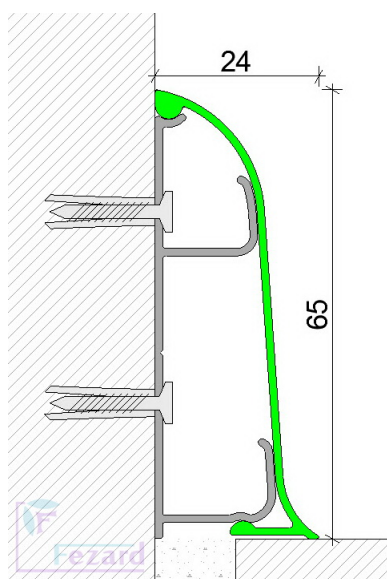

**Длина:** 2.5м

**Высота от пола:** 65 мм

**Отступ от стены:** 24 мм

**Цвета анодирования:** Шоколадная бронза

**Наличие на складе:** Есть

Больше изображений на нашем сайте!

Страница товара:

<https://www.gemera.ru/plintusa/alyuminievye-plintusa/alyuminievj-plintus-fezard-alp-c65-schocbronze.html>