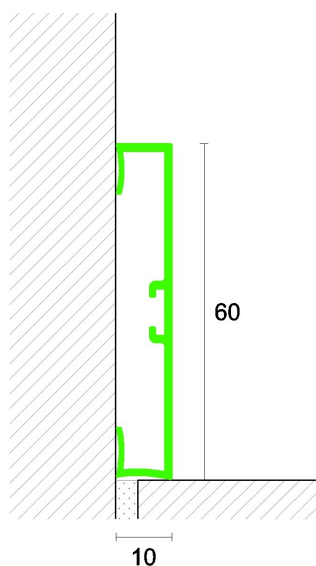

## Алюминиевый плинтус Profilpas 89/6

Плинтус алюминиевый с кабель-каналом, с возможностью размещения электропроводки. Красим порошковой краской с запеканием печи. Цвет выбирается по стандартной палитре RAL. Поверхность можно выбрать глянцевую, матовую или муар. Монтируется на обычные дубель-гвозди или клей "жидкие гвозди". Имеется в наличии только размер 60 мм. Длина 3 метра. Также красятся и стыковочные уголки, соединительные элементы и заглушки.