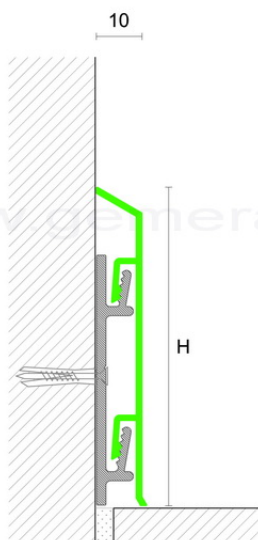

## Алюминиевый плинтус Profilpas 95/7

ГТ-00000007

Плинтус алюминиевый анодированный с кабель-каналом, с возможностью размещения электропроводки. В комплект входят крепежные алюминиевые клипсы. Имеется только два размера 70 и 100 мм по высоте. Длины бывают по 2, 3 и 4 метра. Также имеются стыковочные уголки, соединительные элементы и заглушки.